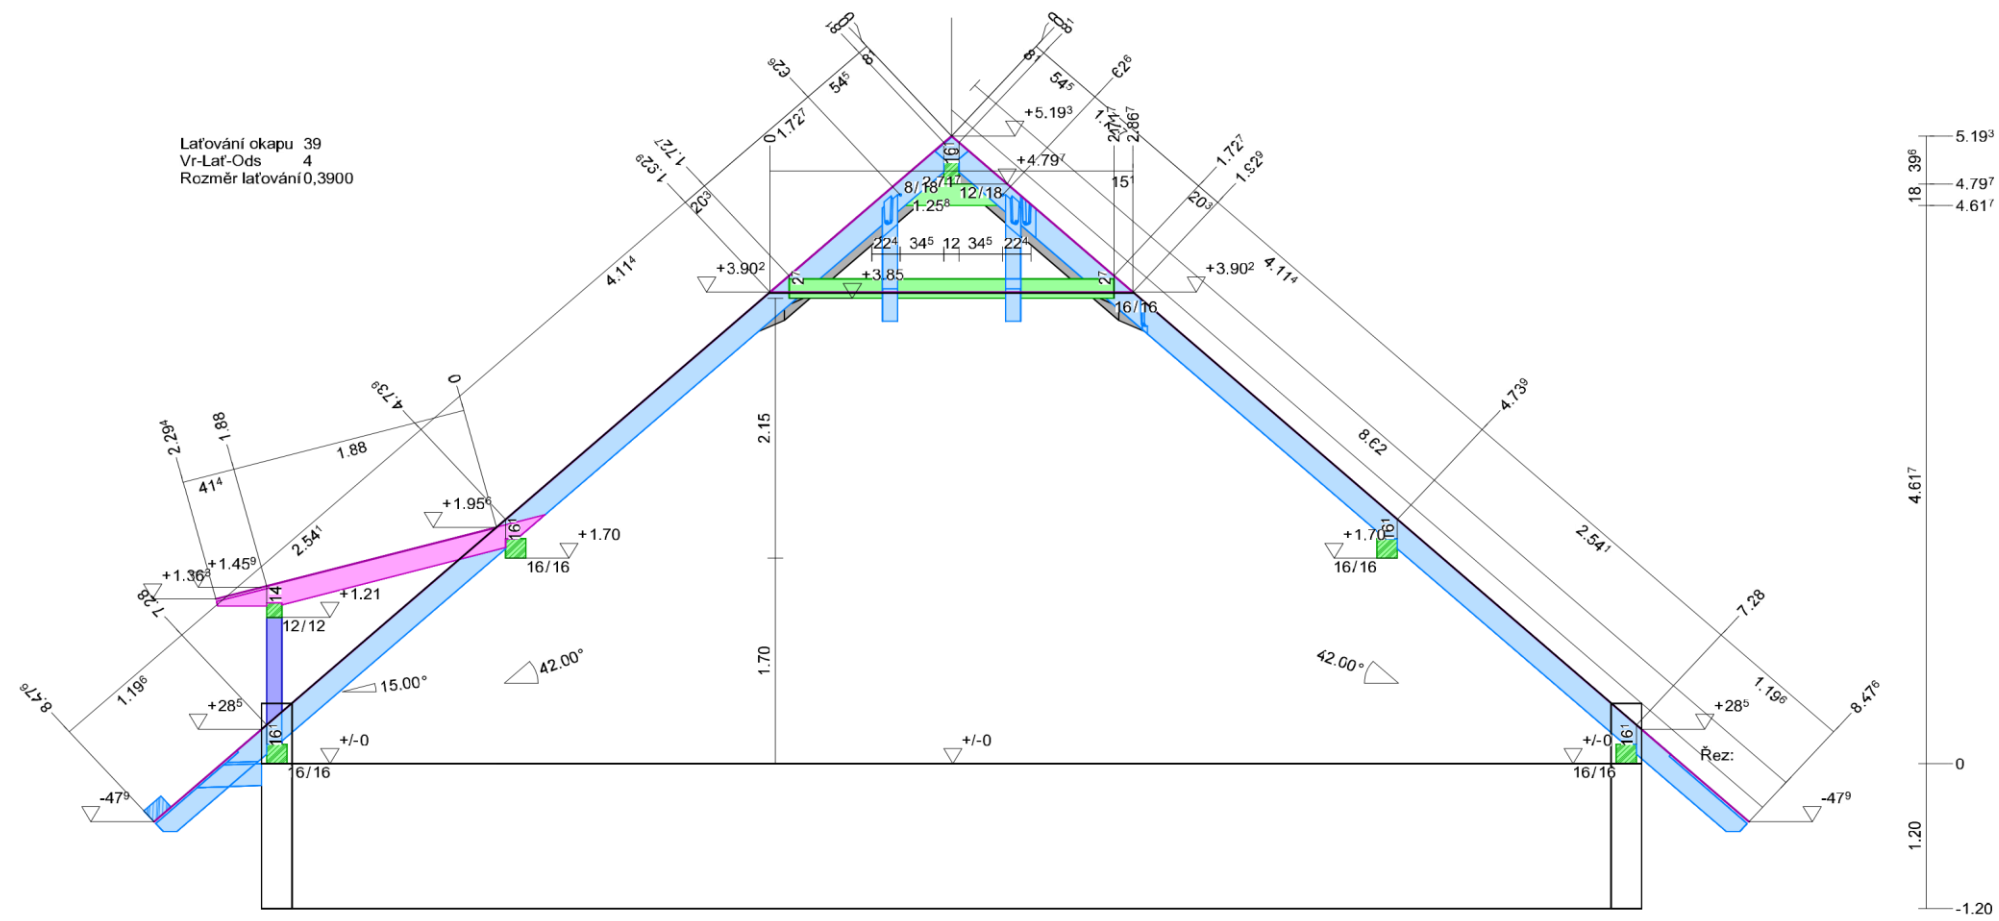

Projekt : nový skon

Místo :

Zákazník

Zprac. :

M : 1 :300.00

SEMA
EXPERIENCE
ka praxi

Laťování okapu 39
 Vr-Lať-Ods 4
 Rozměr laťování 0,3900

Poloha hřebene	1.85 ⁶	2.16 ¹	1.43 ⁴	1.43 ⁴	4.01 ⁶
Sřešní podlaží Vaznice	1.72 ⁸	2.07 ⁹	1.22 ³	1.22 ³	2.07 ⁹
12		16	12	16	4
4			5.39		
16	1.92 ⁸		5.51		
20	2.08 ⁸				
0		4.16 ⁷		6.73 ³	
8.812					8.812
8.972					8.972
10.70					10.70
10.86					10.86
10.90					10.90
Venkovní rozměry	84 ⁹	1.81 ⁶	9.04 ⁴		84 ⁹